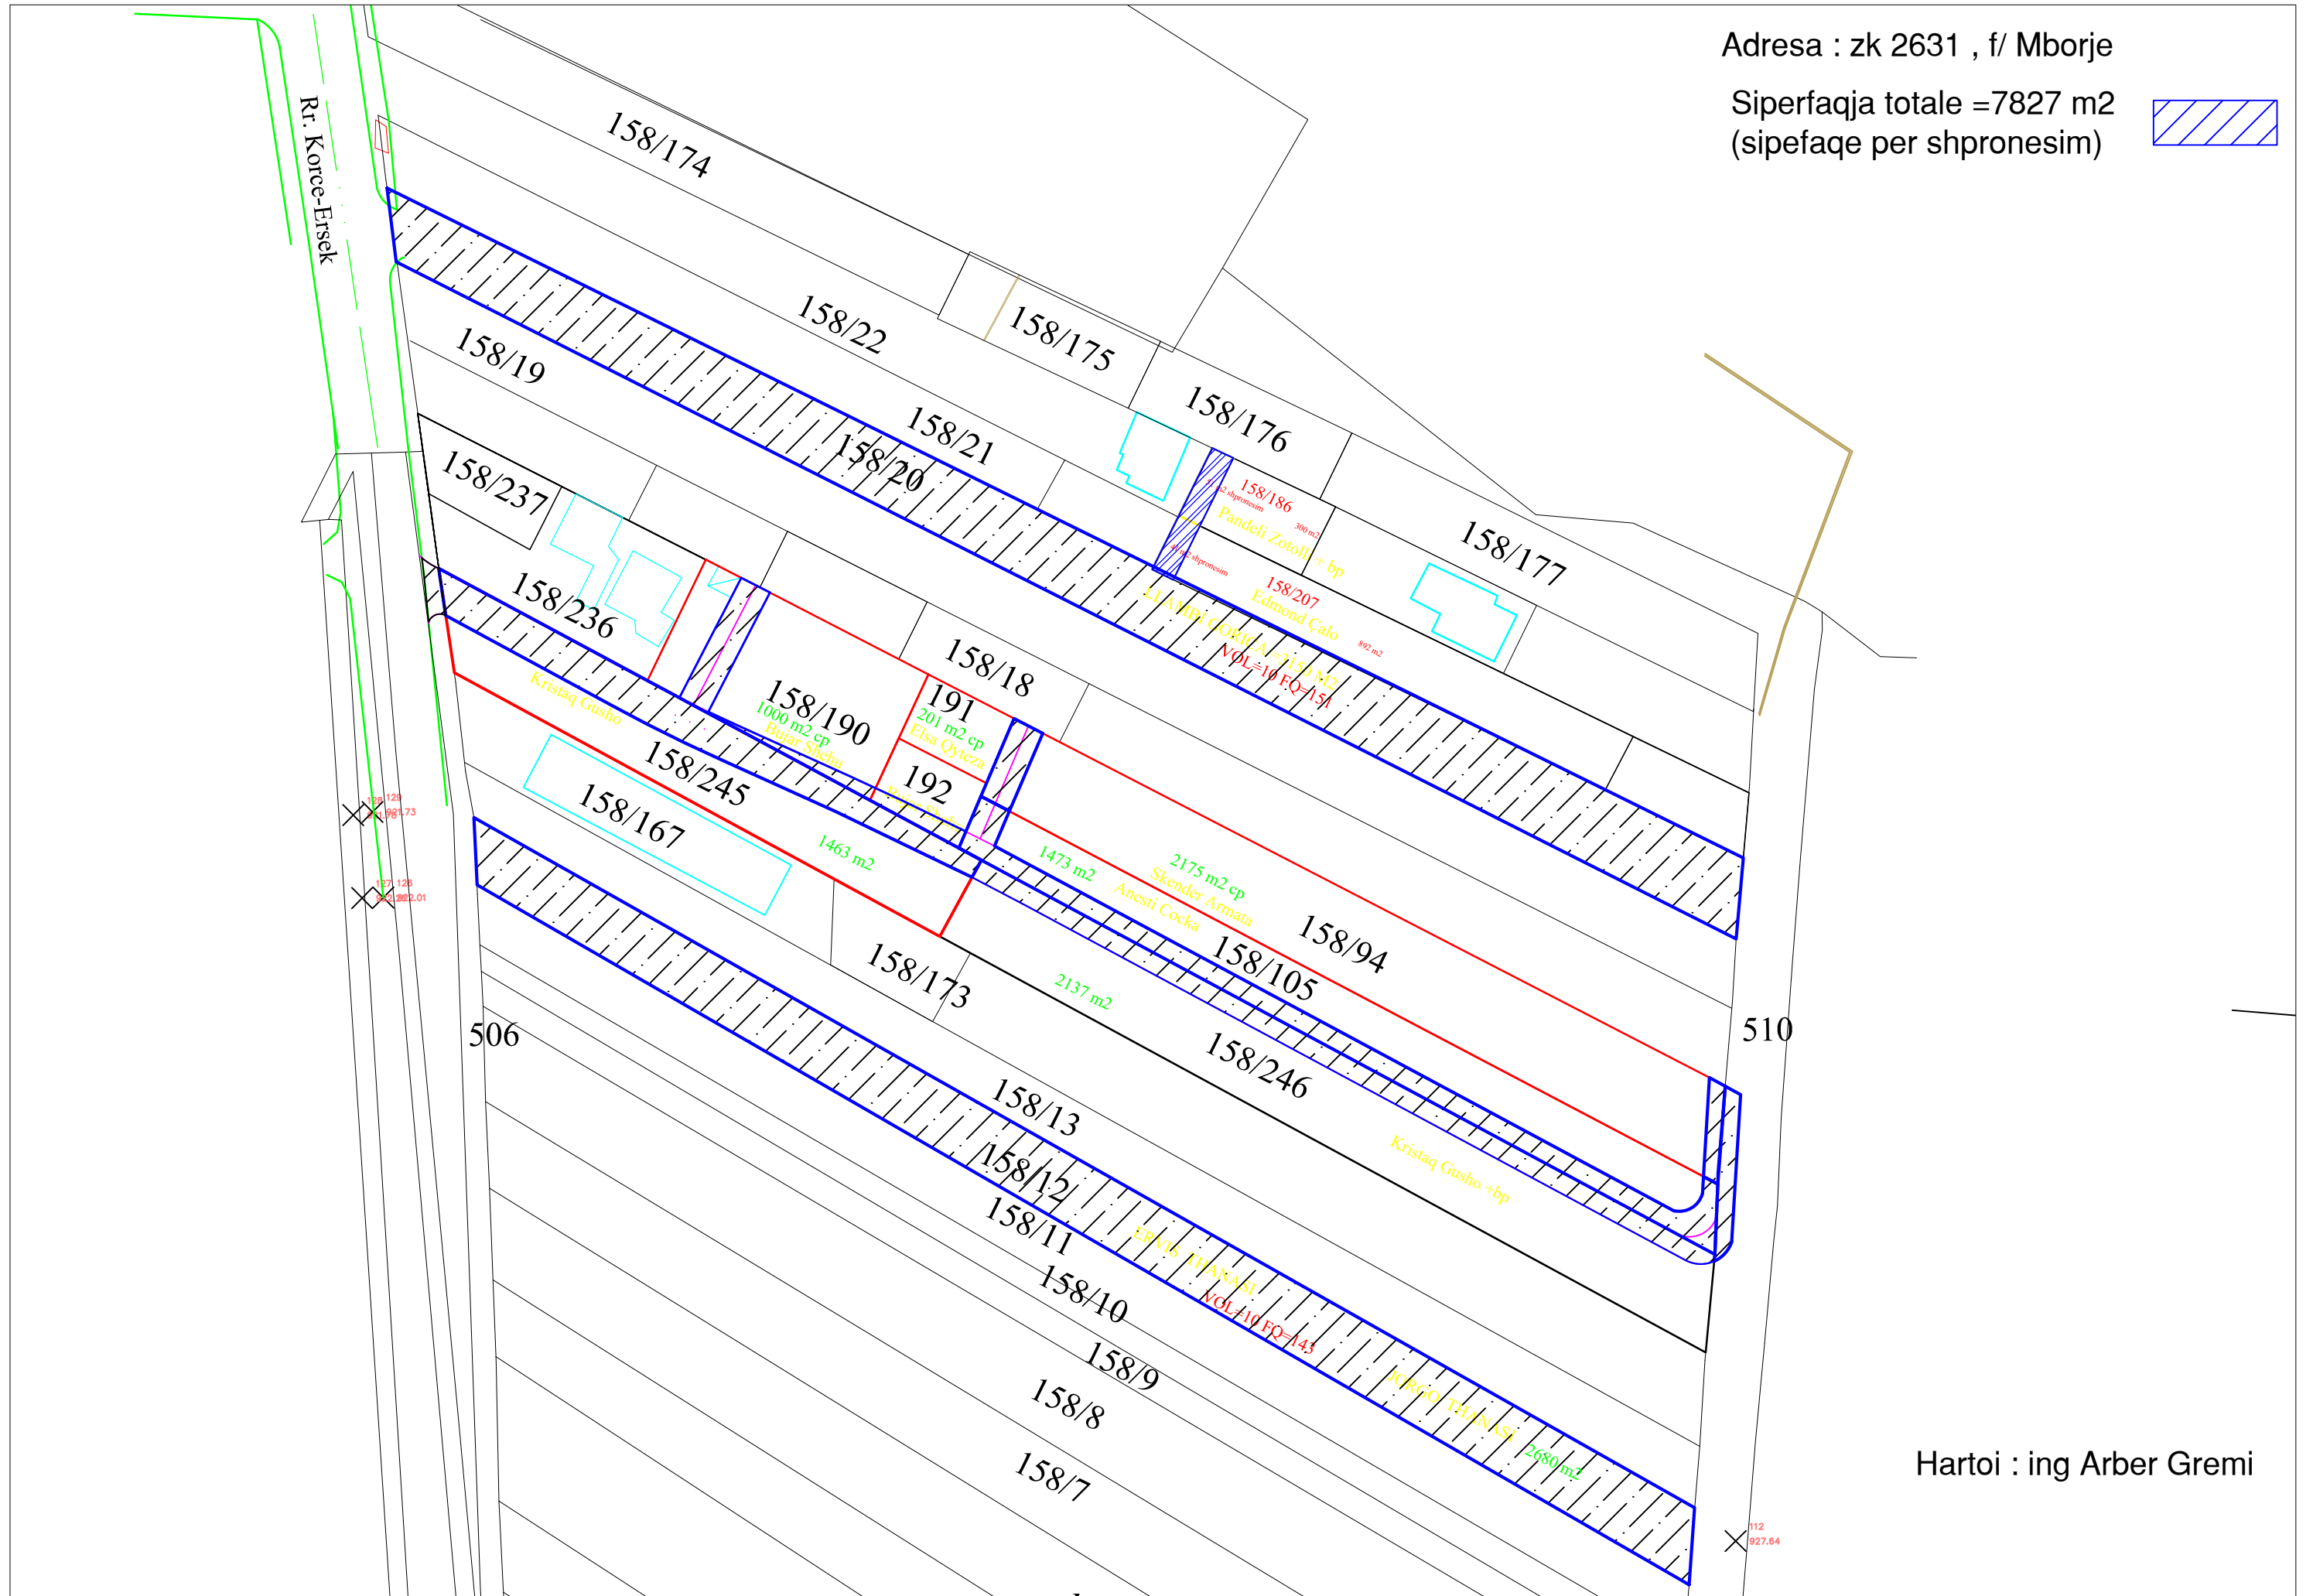

GEN-PLAN

Adresa : zk 2631 , f/ Mborje

Siperfaqja totale =7827 m2
(siperfaqe per shpronosim)

Hartoi : ing Arber Gremi