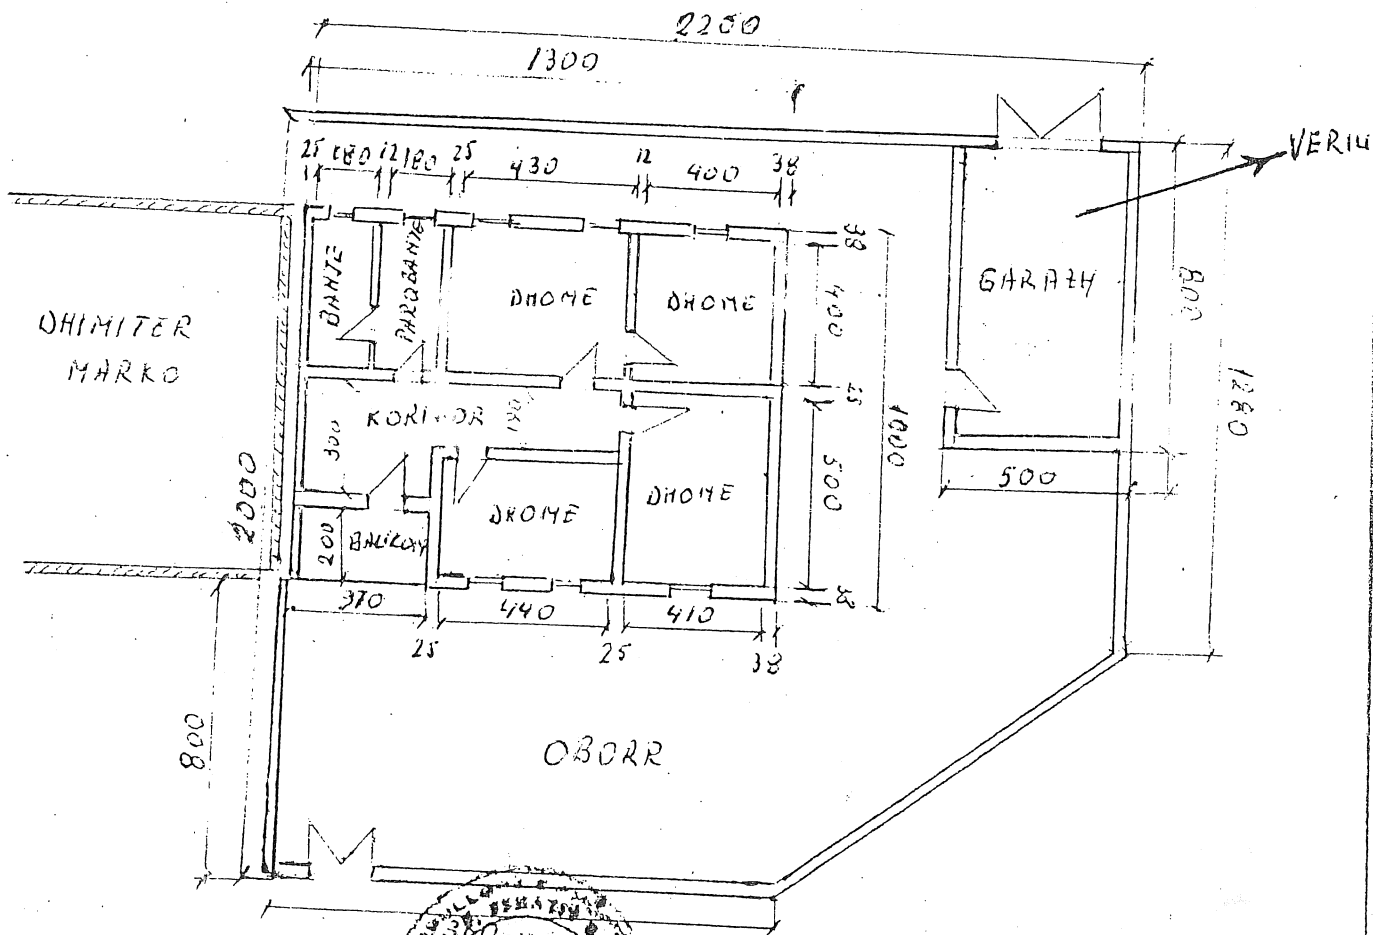

PRONARI NASTAS KOLAJ
OBJEKTI SHTEPI PER TAPI
ADRESA MORAVE

SHKALLA 1:200

SIPERFADJA E PERGJITHESISE 400 m²

NDERTIMI 170 m²

OBORRIT 230 m²

SHTEPIA ESHTË 1 kat me mur tulle
AVILKE jane me mur guri

PUNOI
 E shku
 shku